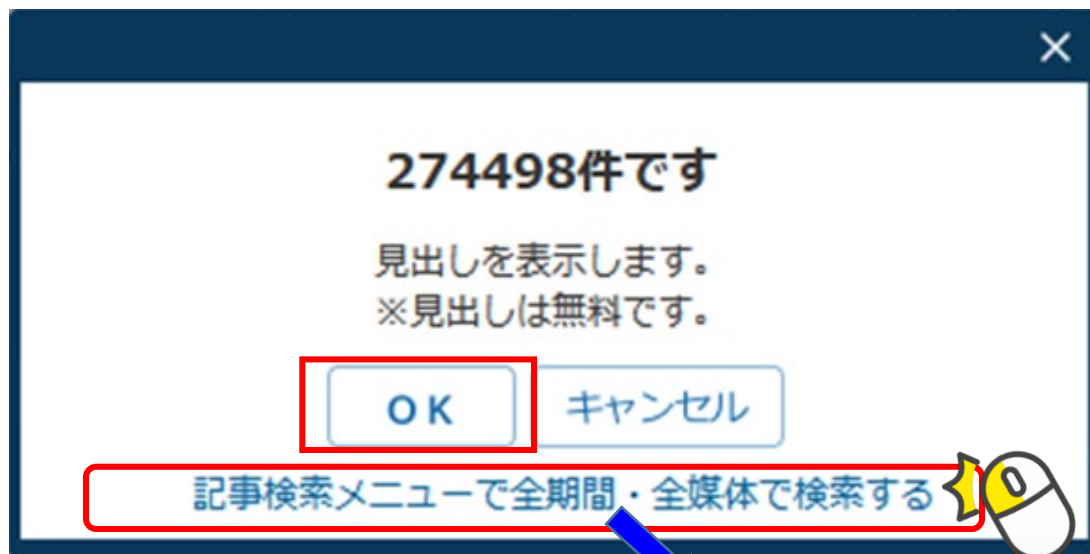

検索方法 <絞り込み：条件追加>

【ポップアップ拡大】

重要!

「記事検索メニューで全期間・全媒体で検索する」をクリック
→ 「絞り込み画面」に移行